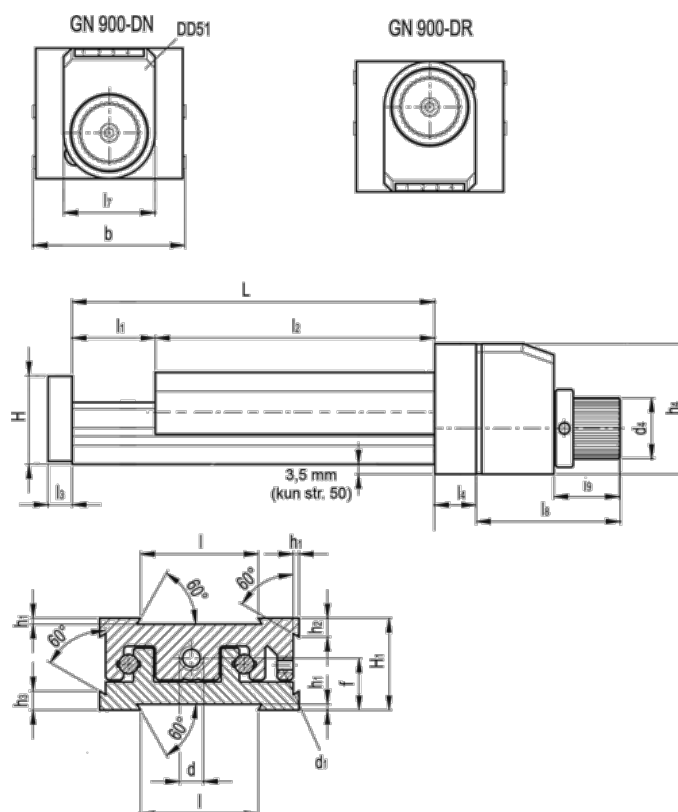

Varenummer: 20774023
 Beskrivelse: Justerbar slædeenhed
 GN 900-80-220-100-DN-1

Mål

b = 80	h2 = 10.0	l7 = 33
d = M8x1	h3 = 10.0	l8 = 55
d1 = M5	h4 = 51	l9 = 27
d4 = 22	l = 50	
f = 20.5	L - l1 = 220-100	
H = 35.5	l2 = 120	
h1 = 2.0	l3 = 8	
H1 = 36	l4 = 16	